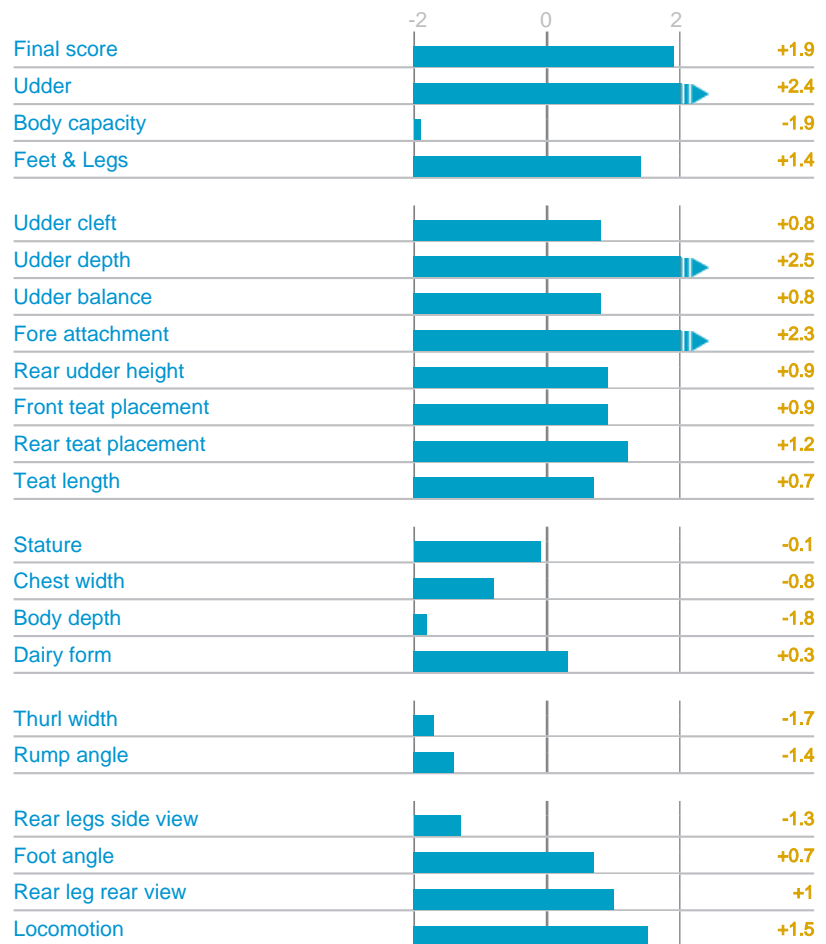

+ TYPE

Reliability : 74
Daughters : 0
Herds : 0
Date : 14/08/2019