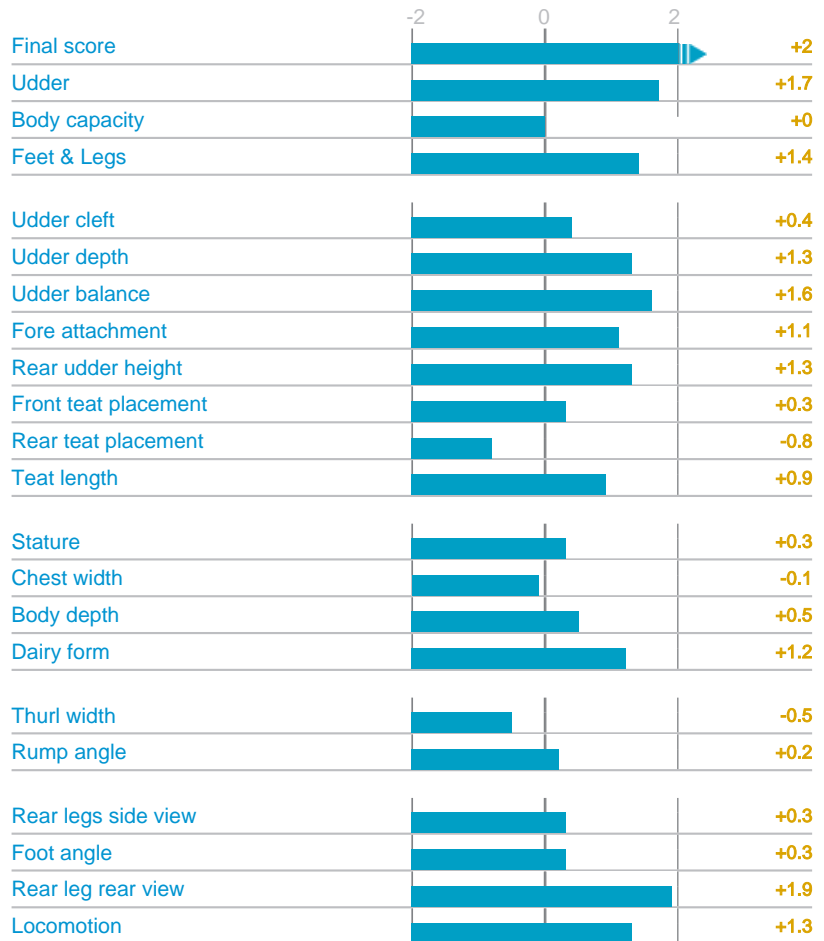

Milk Economic Index	34
kg Prot	20
kg Fat	59
% Prot	0,9
% Fat	5,3
kg Milk	403

Reliability : 75
Daughters : 0
Herds : 0
Date : 14/08/2019

FUNCTIONAL TRAITS

		CD
Udder health	2,4	
Somatic cells	2,5	74
Clinical mastitis	1,8	62
Fertility composite	1	
Cow Fertility	0,5	67
Heifer fertility	1,1	63
Calving-1st AI interval	0,6	64
Productive life	2,4	60
Calving ease	94	66
Milking speed	-1,2	66
Temperament	0,3	66

ISU 174

TYPE

Reliability : 74
Daughters : 0
Herds : 0
Date : 14/08/2019