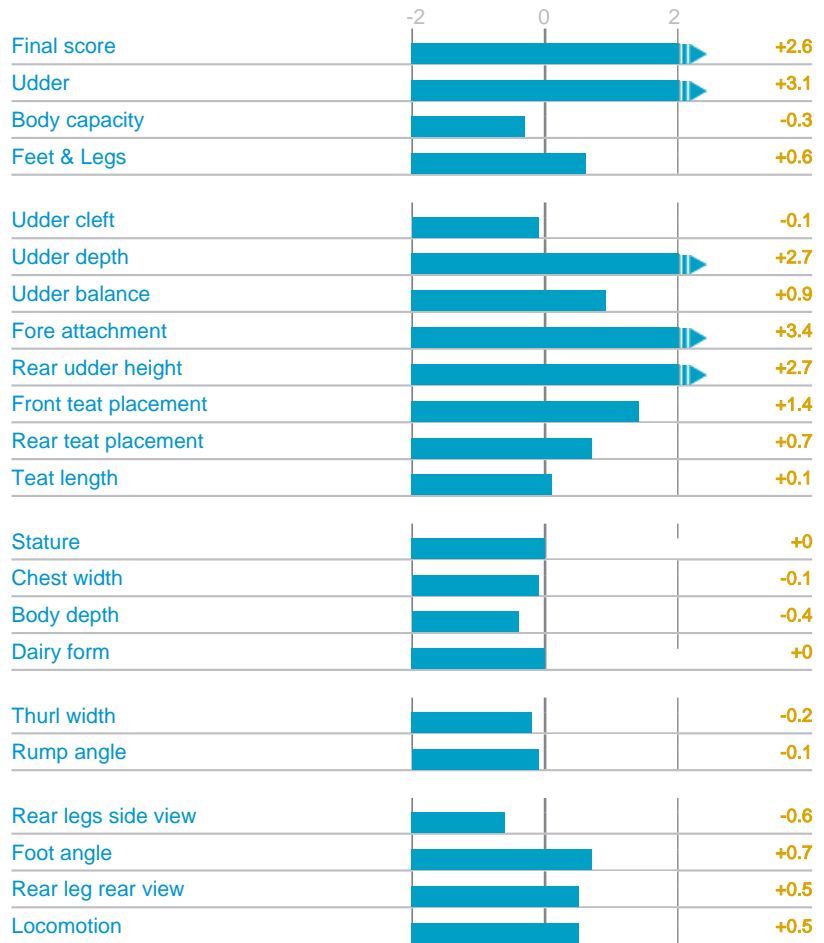

TYPE

Reliability : 75
Daughters : 0
Herds : 0
Date : 14/08/2019