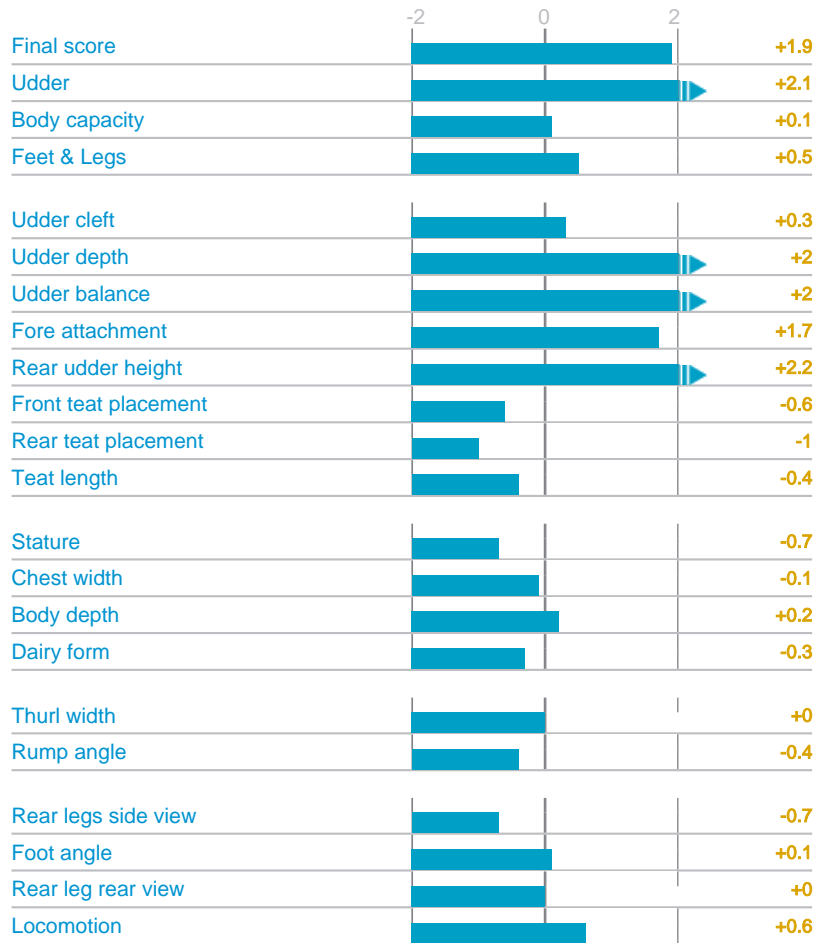

TYPE

Reliability : 74
Daughters : 0
Herds : 0
Date : 14/08/2019