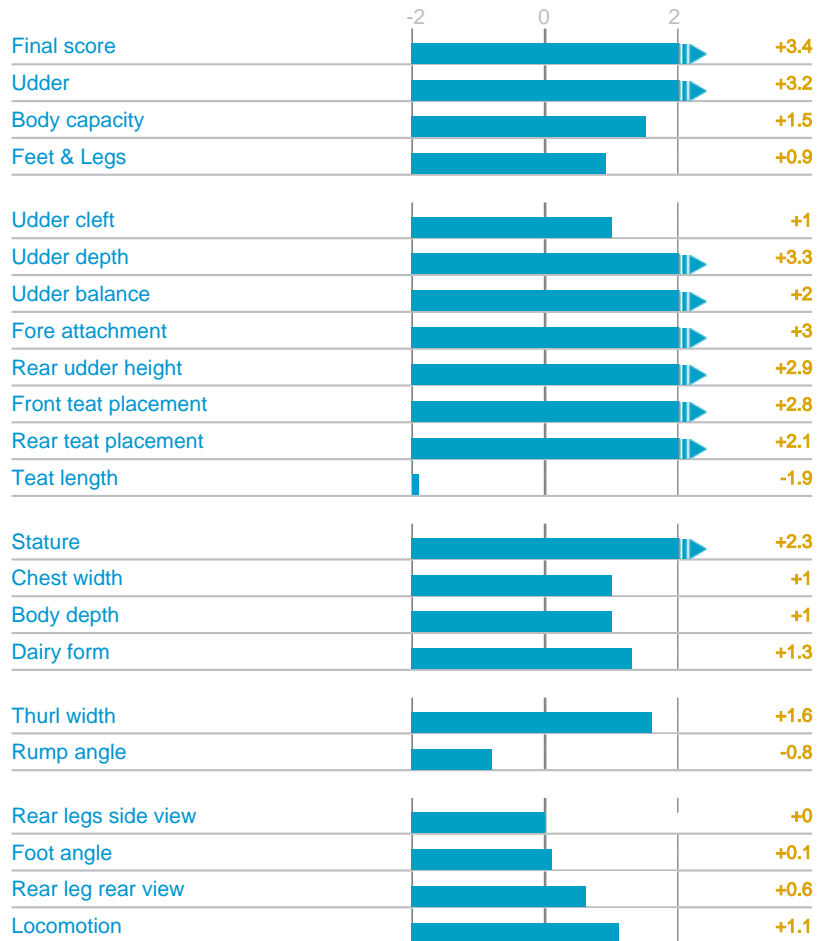

Reliability : 76
 Daughters : 0
 Herds : 0
 Date : 14/08/2019

FUNCTIONAL TRAITS

		CD
Udder health	-0,1	
Somatic cells	-0,4	75
Clinical mastitis	0,4	63
Fertility composite	1	
Cow Fertility	0,9	68
Heifer fertility	0,4	65
Calving-1st AI interval	0,6	65
Productive life	1	61
Calving ease	95	67
Milking speed	0,9	67
Temperament	0,7	67

ISU 167

TYPE

Reliability : 75
 Daughters : 1
 Herds : 1
 Date : 14/08/2019