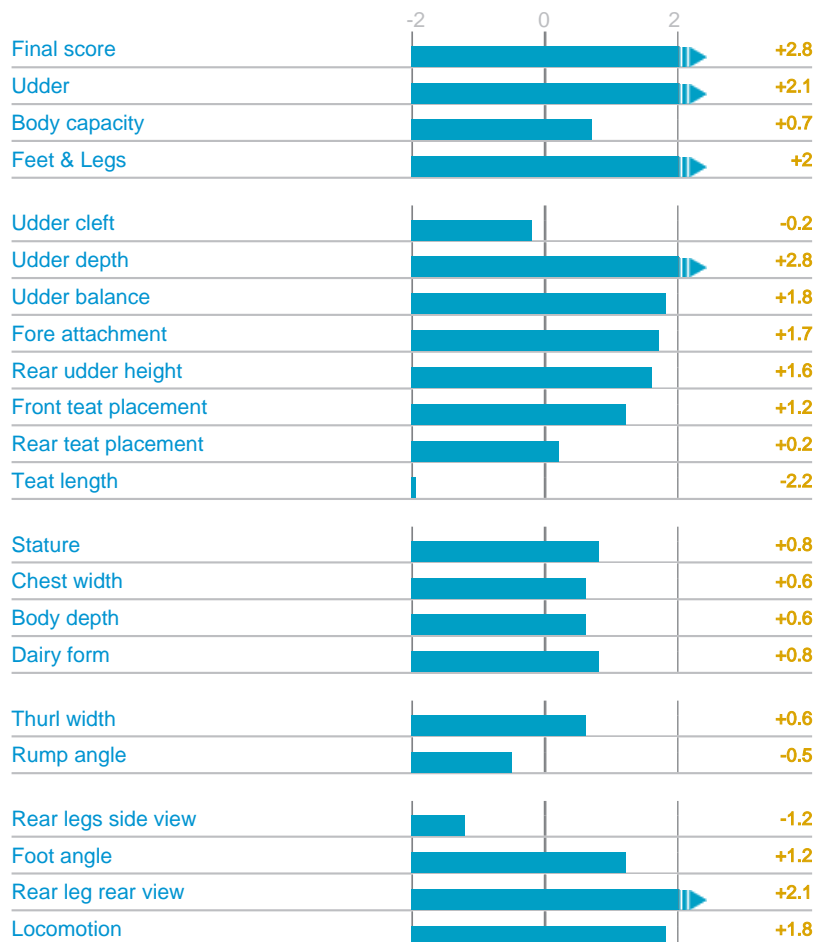

JUPITER

ID number : FR2279421753
AI code : 66 88063

Born on : 11/7/2014 12:00:00 AM
Breeder : GAEC ELEVAGE
BEUREL

COMMENTS

PEDIGREE

PRODUCTION

Milk Economic Index	17
kg Prot	11
kg Fat	27
% Prot	-0,1
% Fat	1,7
kg Milk	279

Reliability : 76
Daughters : 0
Herds : 0
Date : 14/08/2019

FUNCTIONAL TRAITS

		CD
Udder health	0,5	
Somatic cells	0,4	75
Clinical mastitis	0,6	64
Fertility composite	1,2	
Cow Fertility	0,7	69
Heifer fertility	0,6	67
Calving-1st AI interval	1,2	65
Productive life	0,9	64
Calving ease	95	73
Milking speed	0,5	73
Temperament	0,6	73

ISU 153

TYPE

Reliability : 74
Daughters : 0
Herds : 0
Date : 14/08/2019