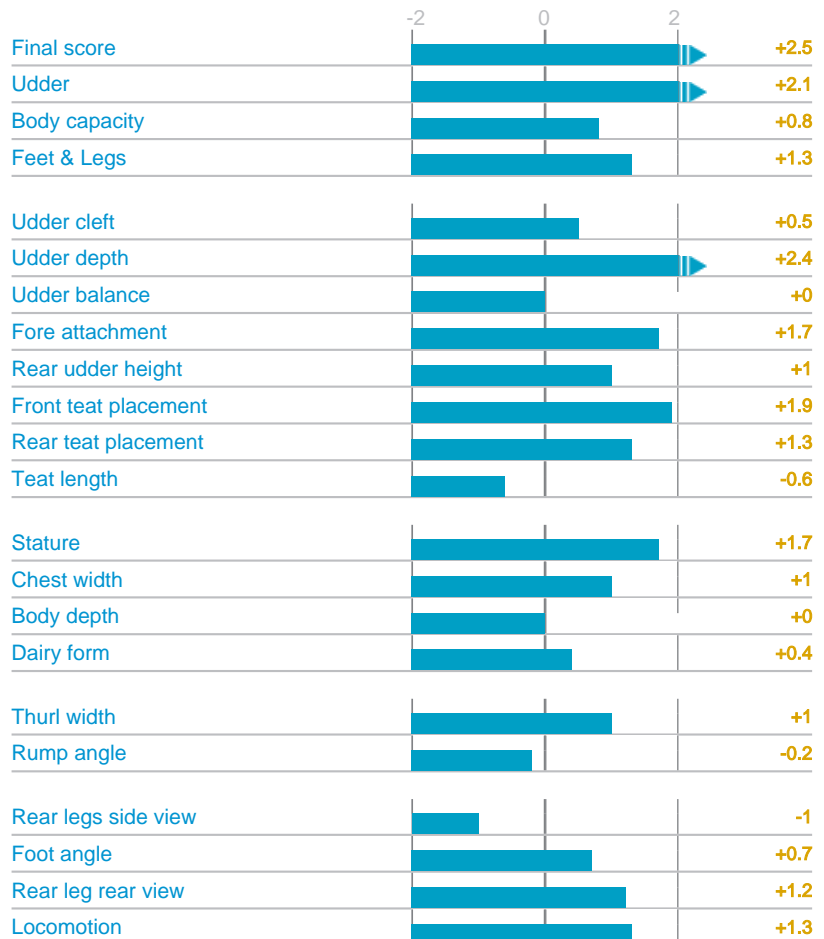

Reliability : 75
Daughters : 0
Herds : 0
Date : 14/08/2019

FUNCTIONAL TRAITS

		CD
Udder health	1,4	
Somatic cells	1,5	74
Clinical mastitis	1	61
Fertility composite	1,1	
Cow Fertility	0,7	67
Heifer fertility	0,3	62
Calving-1st AI interval	1,2	63
Productive life	1,6	61
Calving ease	95	70
Milking speed	-0,1	70
Temperament	1,8	70

ISU 156

TYPE

Reliability : 74
Daughters : 0
Herds : 0
Date : 14/08/2019