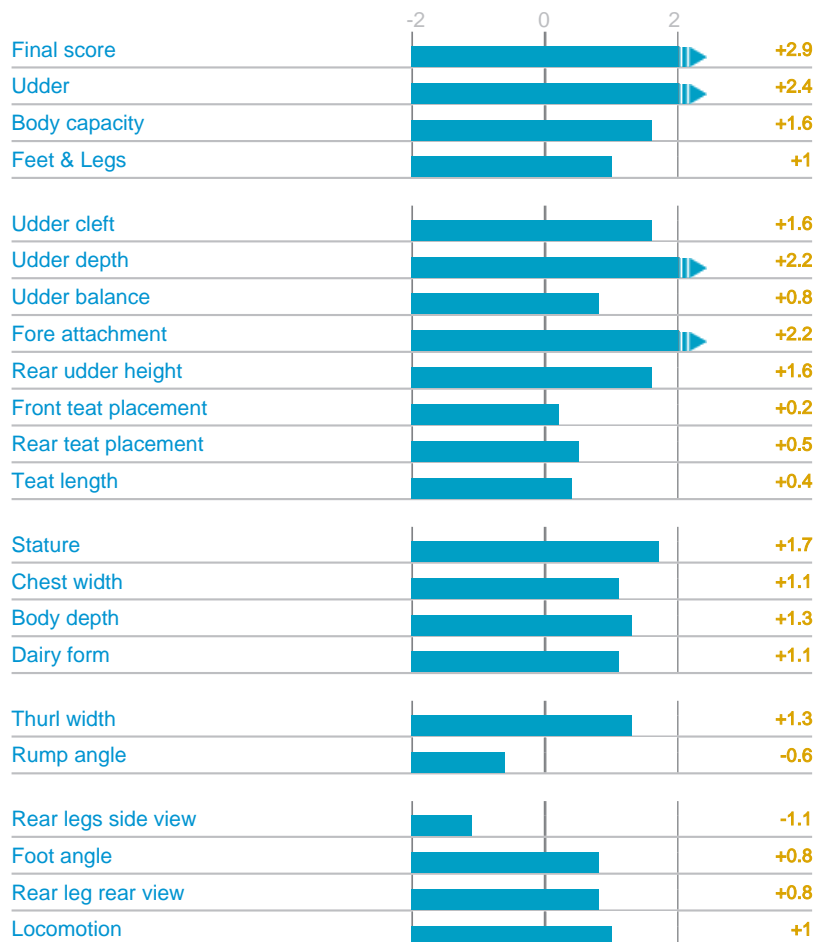

+ TYPE

Reliability : 74
Daughters : 0
Herds : 0
Date : 14/08/2019