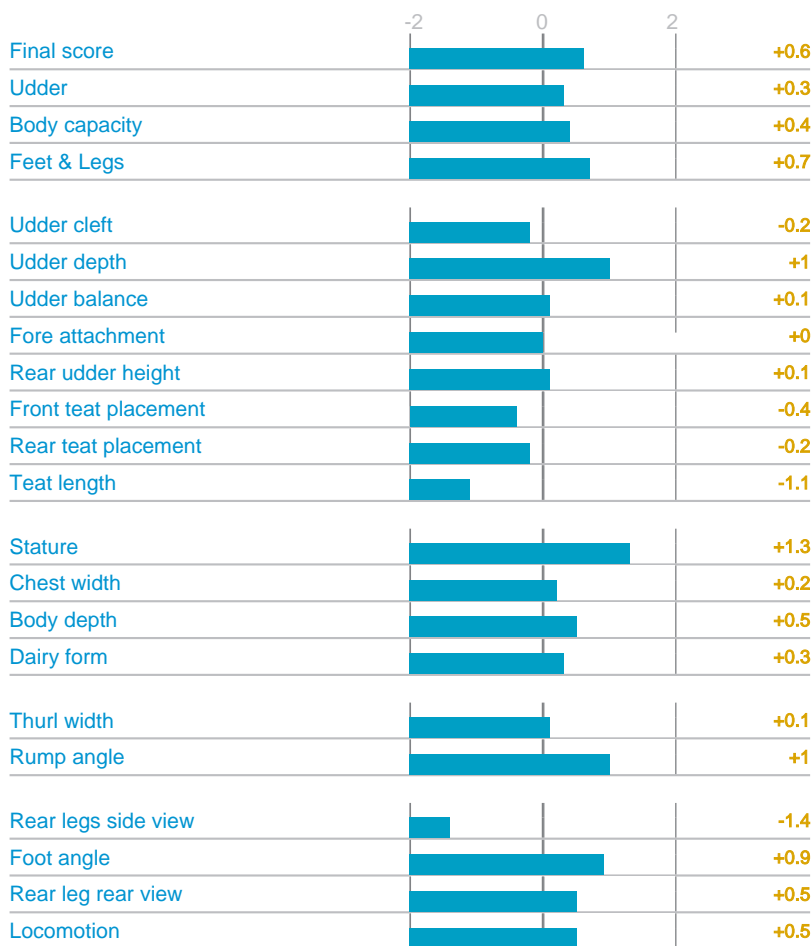

ECIDION

ID number : FR3514174586

Born on : 3/1/2009 12:00:00 AM

AI code : 66 77081

COMMENTS

PEDIGREE

PRODUCTION

Milk Economic Index	28
kg Prot	24
kg Fat	22
% Prot	0,3
% Fat	-0,5
kg Milk	718

Reliability : 94
Daughters : 105
Herds : 94
Date : 14/08/2019

FUNCTIONAL TRAITS

		CD
Udder health	0,7	
Somatic cells	0,6	92
Clinical mastitis	0,7	74
Fertility composite	-1,7	
Cow Fertility	-0,8	81
Heifer fertility	-0,6	76
Calving-1st AI interval	-2,6	85
Productive life	1,5	80
Calving ease	92	83
Milking speed	-0,2	83
Temperament	1,7	83

ISU 123

TYPE

Reliability : 91
Daughters : 71
Herds : 61
Date : 14/08/2019