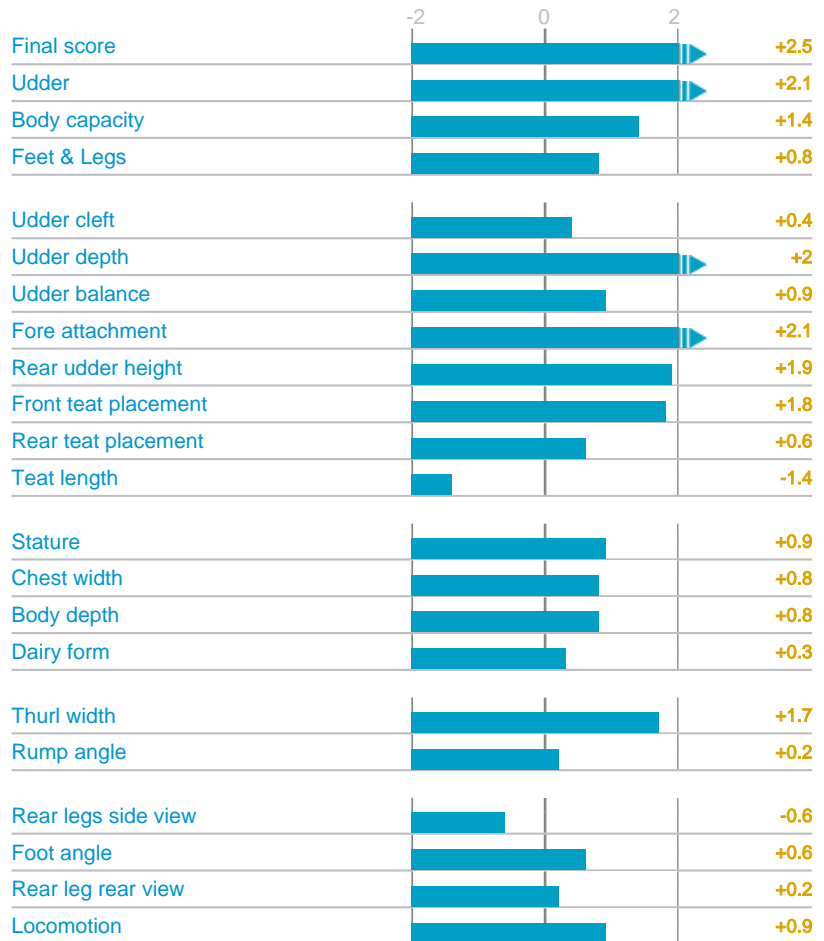

Milk Economic Index	32
kg Prot	26
kg Fat	33
% Prot	0,3
% Fat	0
kg Milk	1088

Reliability : 75
Daughters : 0
Herds : 0
Date : 14/08/2019

FUNCTIONAL TRAITS

		CD
Udder health	0,4	
Somatic cells	0,4	74
Clinical mastitis	0,3	62
Fertility composite	1,2	
Cow Fertility	1,5	68
Heifer fertility	1	64
Calving-1st AI interval	-0,4	64
Productive life	1,4	61
Calving ease	95	70
Milking speed	0	70
Temperament	0,5	70

ISU 163

TYPE

Reliability : 74
Daughters : 0
Herds : 0
Date : 14/08/2019