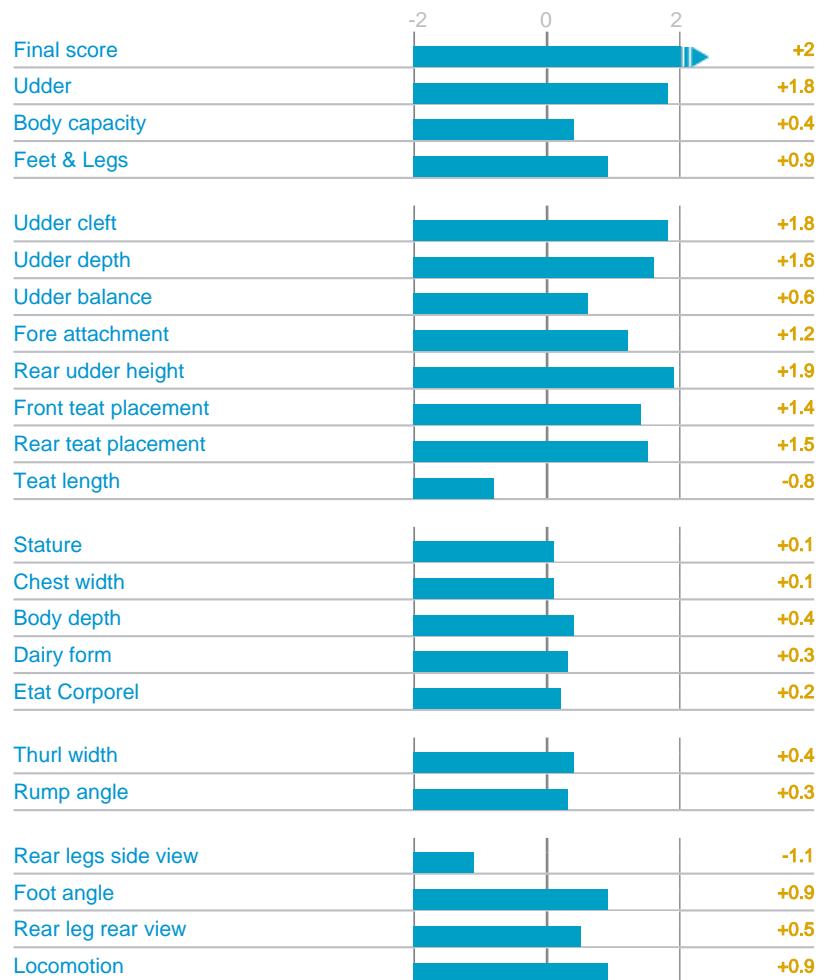

+ TYPE

Reliability : 74
Daughters : 0
Herds : 0
Date : 14/08/2019