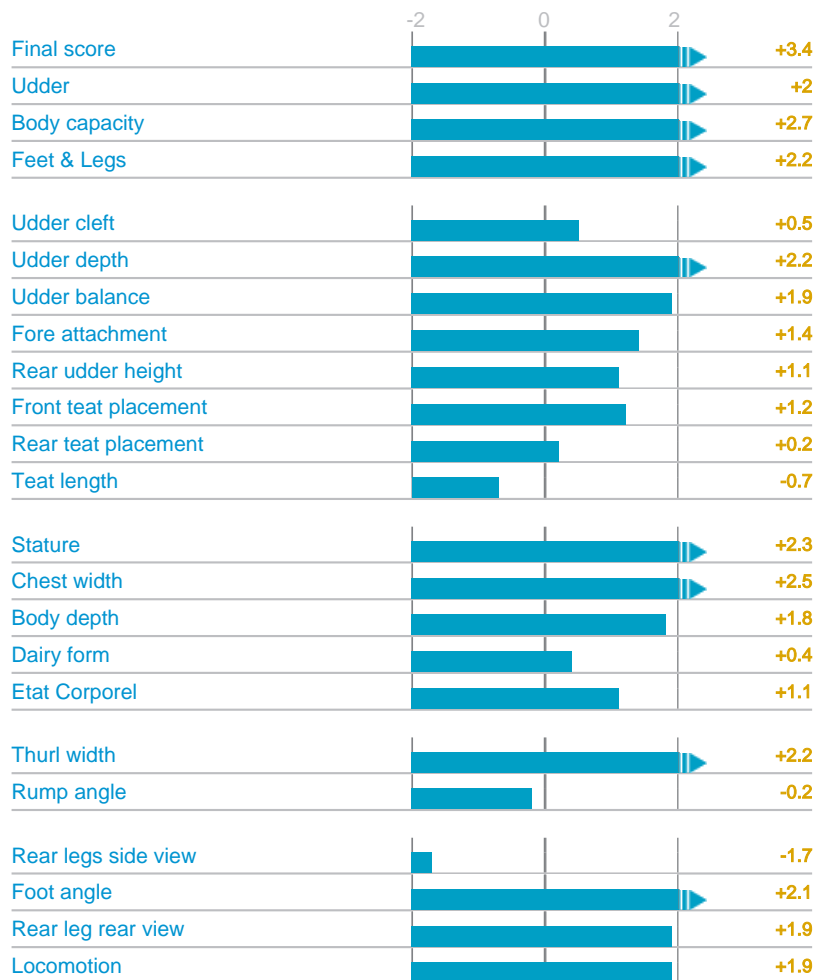

Reliability : 75
Daughters : 0
Herds : 0
Date : 14/08/2019

FUNCTIONAL TRAITS

		CD
Udder health	1,6	
Somatic cells	1,6	74
Clinical mastitis	1,4	62
Fertility composite	0,2	
Cow Fertility	0,1	67
Heifer fertility	-0,4	63
Calving-1st AI interval	0,7	64
Productive life	1,6	60
Calving ease	93	66
Milking speed	-0,6	66
Temperament	0,2	66

ISU 163

TYPE

Reliability : 74
Daughters : 0
Herds : 0
Date : 14/08/2019