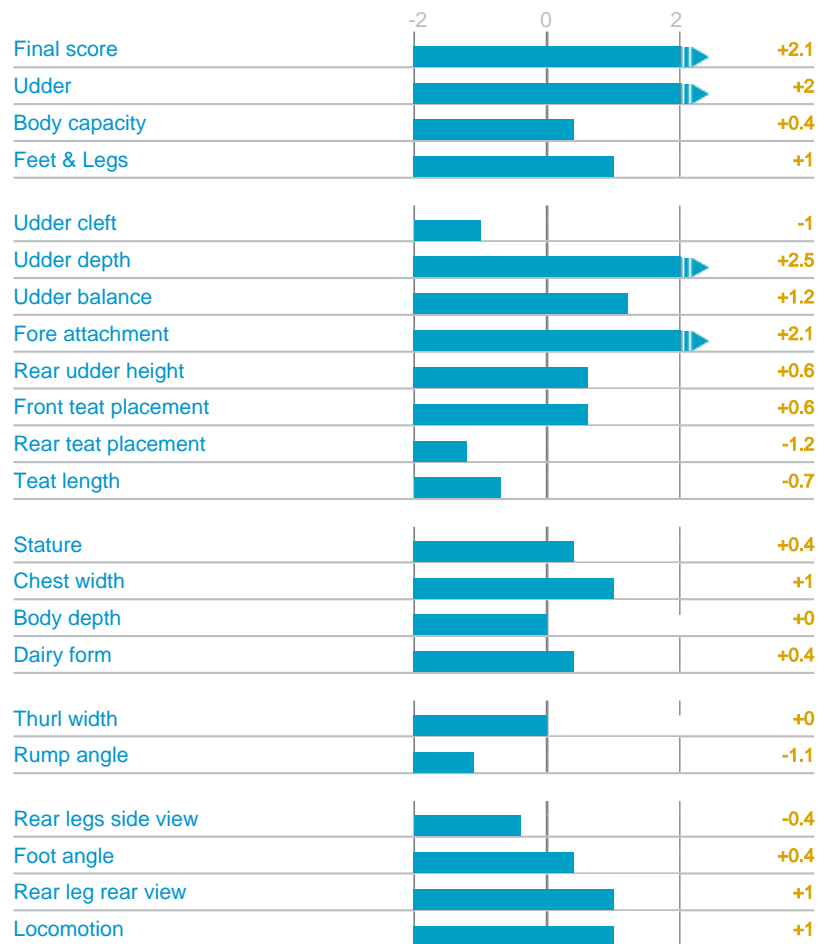

TYPE

Reliability : 74
Daughters : 0
Herds : 0
Date : 14/08/2019