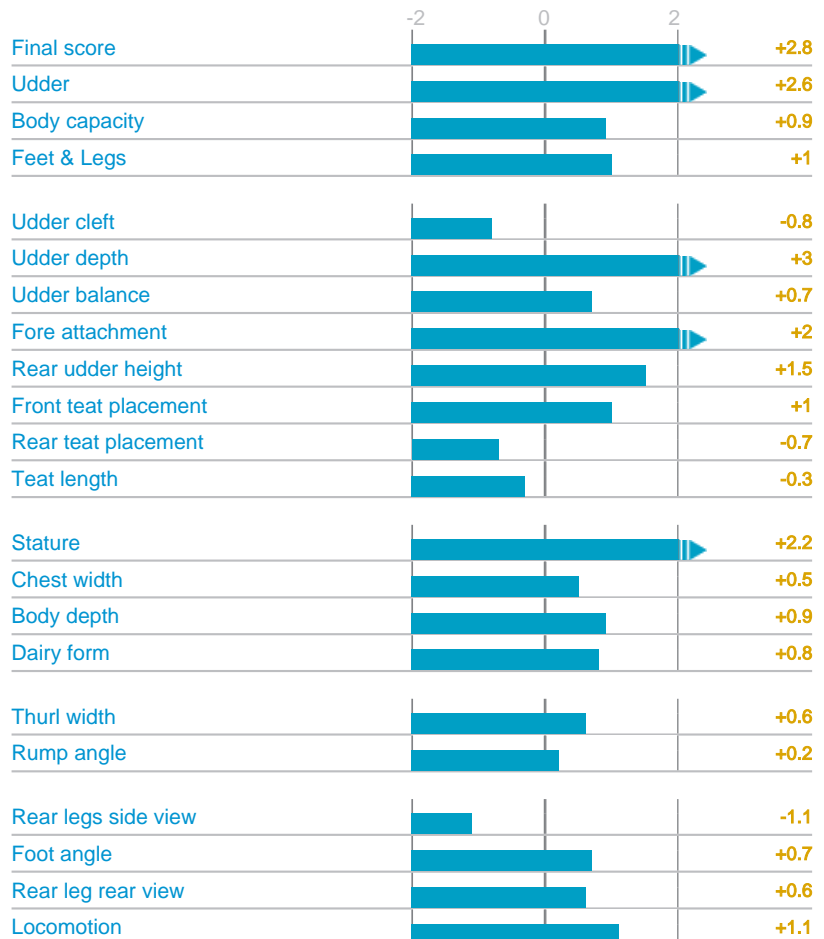

Milk Economic Index	24
kg Prot	20
kg Fat	17
% Prot	0,7
% Fat	-0,1
kg Milk	377

Reliability : 75
Daughters : 0
Herds : 0
Date : 14/08/2019

FUNCTIONAL TRAITS

		CD
Udder health	0,6	
Somatic cells	0,6	74
Clinical mastitis	0,4	62
Fertility composite	1,5	
Cow Fertility	1,2	68
Heifer fertility	0,6	64
Calving-1st AI interval	1,1	64
Productive life	1,2	62
Calving ease	94	72
Milking speed	1,3	72
Temperament	0,7	72

ISU 166

TYPE

Reliability : 74
Daughters : 0
Herds : 0
Date : 14/08/2019