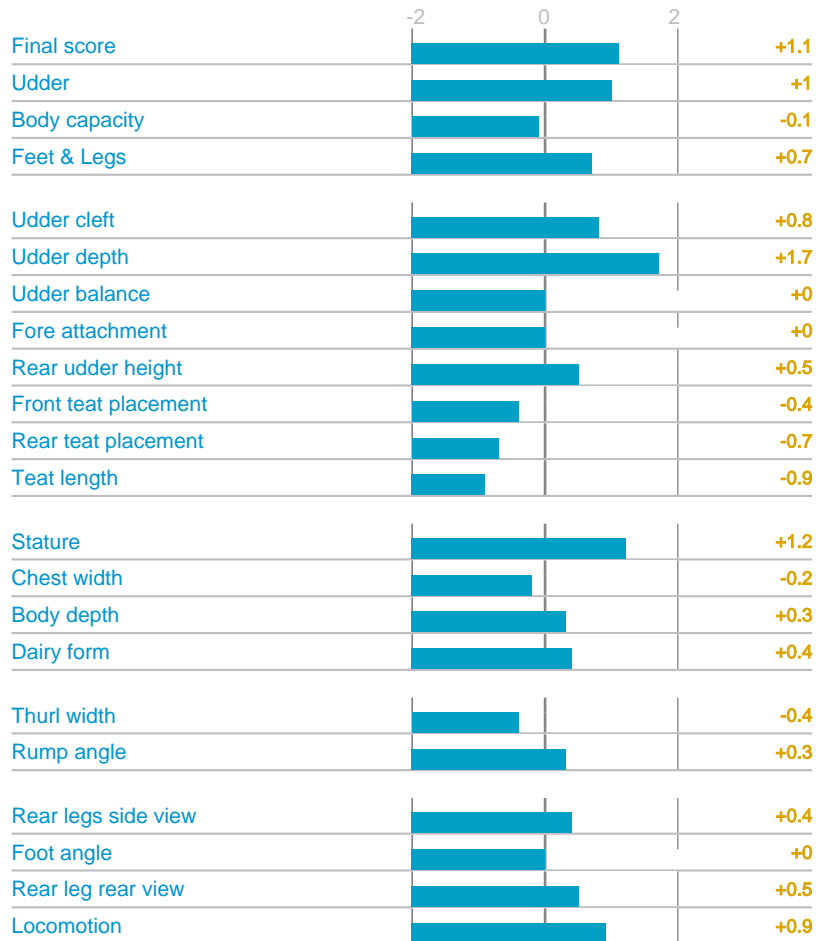

## PEDIGREE

HIBERHEPIC

## PRODUCTION

Milk Economic Index	13
kg Prot	14
kg Fat	3
% Prot	0,1
% Fat	-1,4
kg Milk	341

Reliability : 95  
 Daughters : 344  
 Herds : 249  
 Date : 14/08/2019

## FUNCTIONAL TRAITS

		CD
Udder health	2	
Somatic cells	2,1	95
Clinical mastitis	1,4	71
Fertility composite	1,2	
Cow Fertility	1,3	81
Heifer fertility	0,9	84
Calving-1st AI interval	-0,3	90
Productive life	1,6	63
Calving ease	94	86
Milking speed	0,2	86
Temperament	-0,2	86

## TYPE

Reliability : 92  
 Daughters : 92  
 Herds : 73  
 Date : 14/08/2019