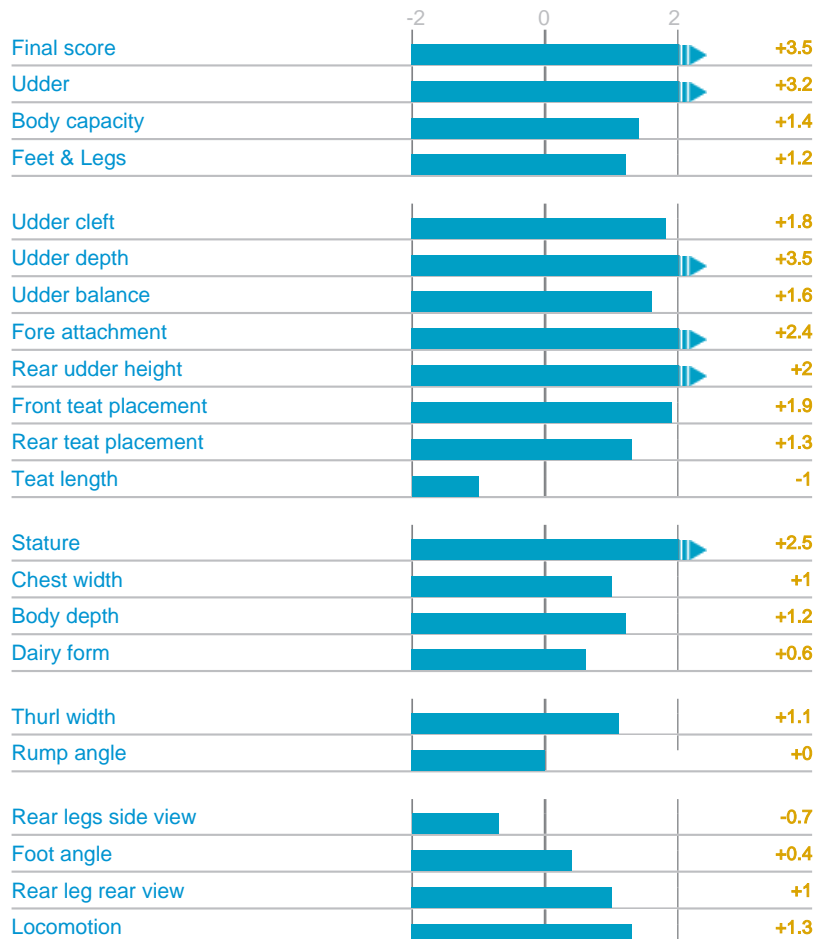

TYPE

Reliability : 74
Daughters : 0
Herds : 0
Date : 14/08/2019