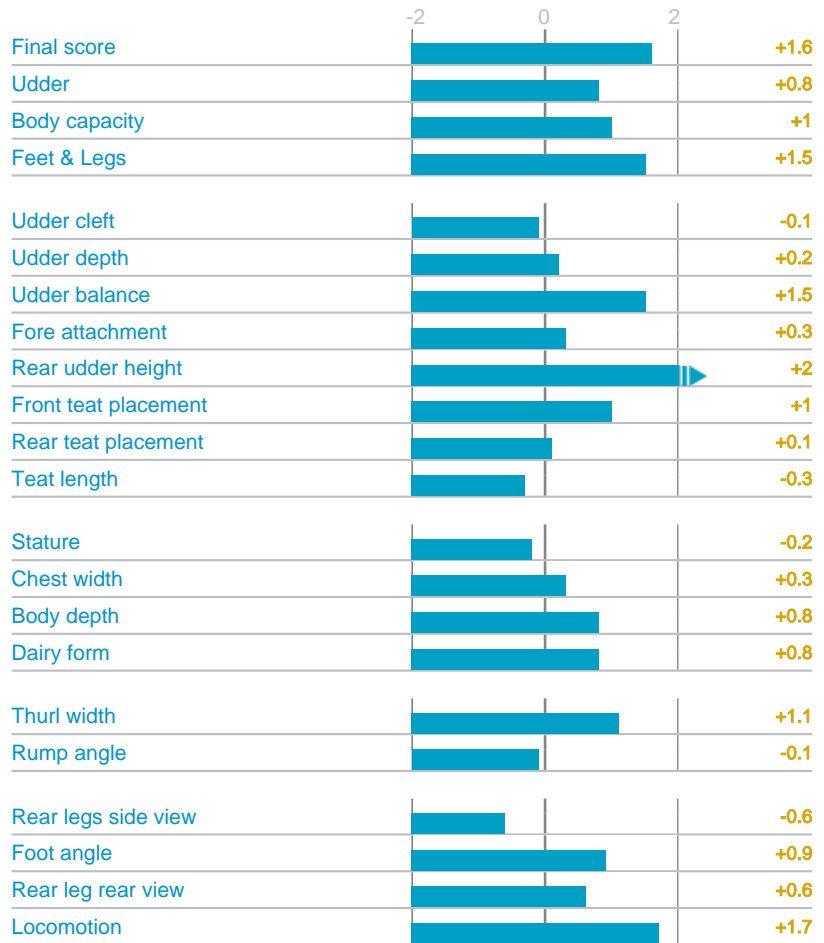

Reliability : 76
Daughters : 0
Herds : 0
Date : 14/08/2019

FUNCTIONAL TRAITS

		CD
Udder health	0,9	
Somatic cells	1,1	74
Clinical mastitis	0,3	63
Fertility composite	0,6	
Cow Fertility	0,4	68
Heifer fertility	0,4	64
Calving-1st AI interval	0,5	65
Productive life	0,8	62
Calving ease	93	68
Milking speed	-0,8	68
Temperament	-0,1	68

ISU 155

TYPE

Reliability : 74
Daughters : 0
Herds : 0
Date : 14/08/2019