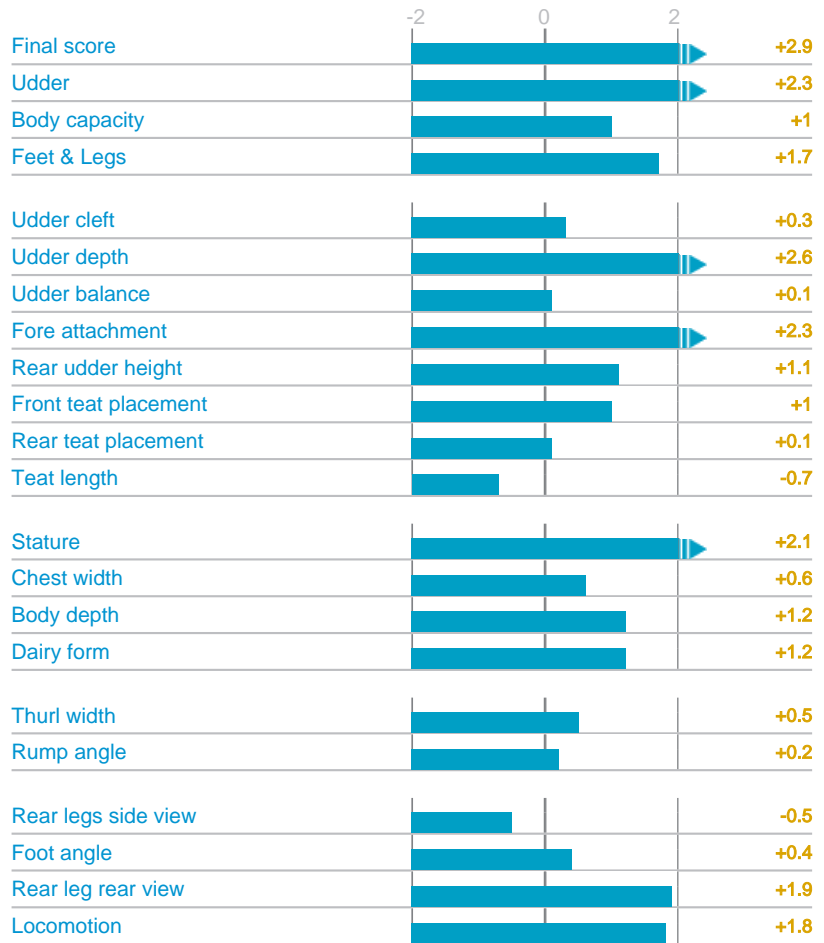

TYPE

Reliability : 74
Daughters : 0
Herds : 0
Date : 14/08/2019