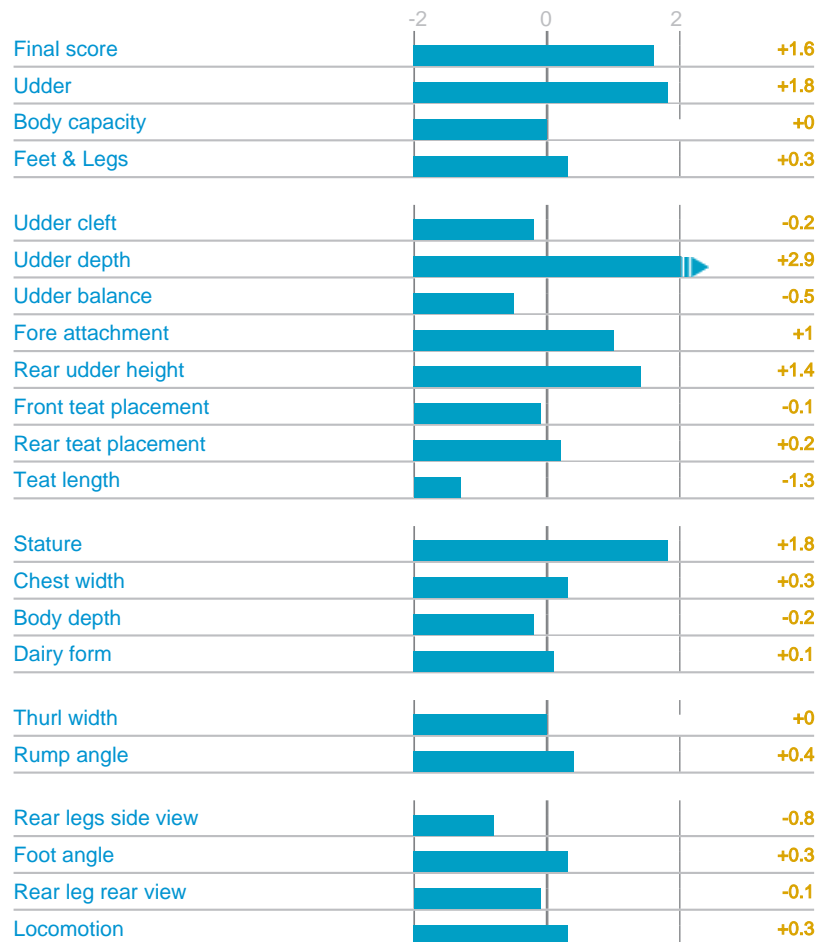

Reliability : 75
 Daughters : 0
 Herds : 0
 Date : 14/08/2019

FUNCTIONAL TRAITS

		CD
Udder health	1,4	
Somatic cells	1,5	74
Clinical mastitis	1	62
Fertility composite	0,8	
Cow Fertility	0,6	68
Heifer fertility	0,8	64
Calving-1st AI interval	0,4	64
Productive life	1,2	61
Calving ease	91	67
Milking speed	0,1	67
Temperament	0,2	67

ISU 154

TYPE

Reliability : 74
 Daughters : 0
 Herds : 0
 Date : 14/08/2019