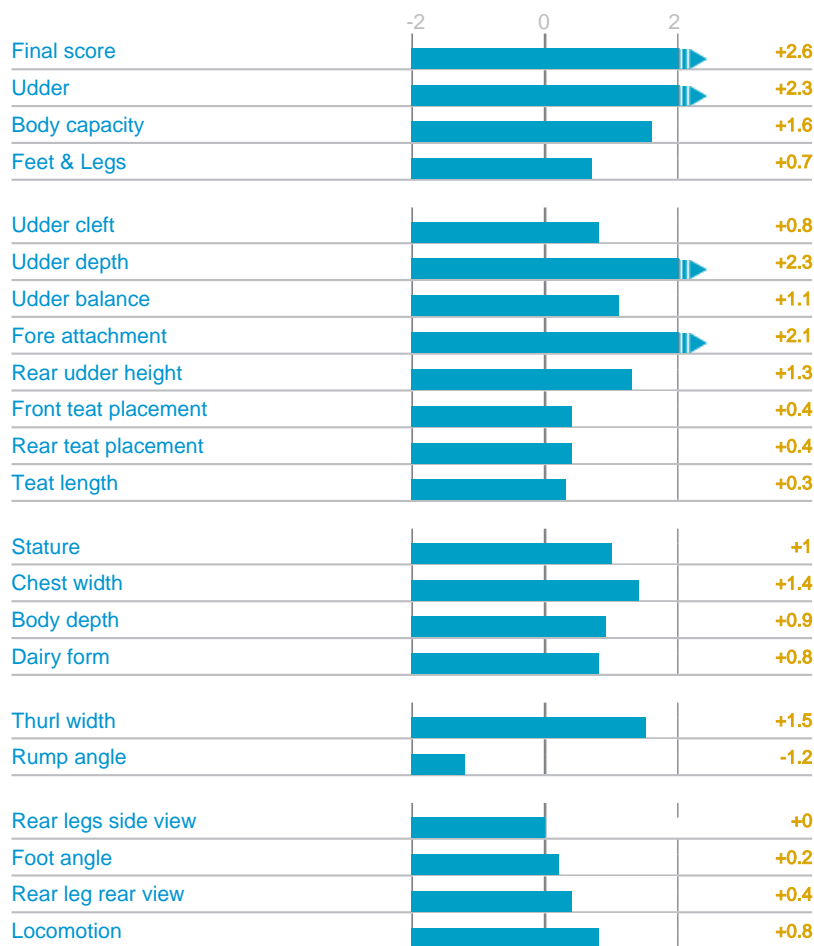

Milk Economic Index	46
kg Prot	35
kg Fat	59
% Prot	0
% Fat	1,8
kg Milk	815

Reliability : 75
Daughters : 0
Herds : 0
Date : 14/08/2019

FUNCTIONAL TRAITS

		CD
Udder health	1,5	
Somatic cells	1,5	74
Clinical mastitis	1,1	62
Fertility composite	1,6	
Cow Fertility	1,8	68
Heifer fertility	0,1	63
Calving-1st AI interval	0,8	63
Productive life	1,3	61
Calving ease	92	67
Milking speed	0,2	67
Temperament	1,5	67

ISU 186

TYPE

Reliability : 74
Daughters : 0
Herds : 0
Date : 14/08/2019