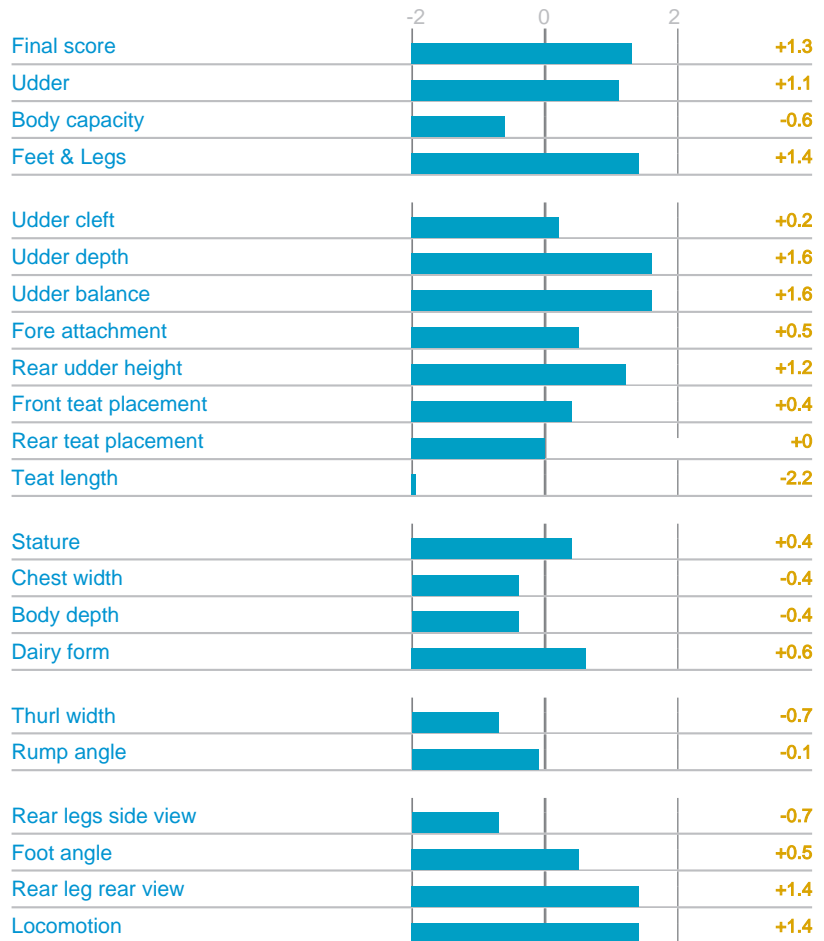

PRODUCTION

Milk Economic Index	32
kg Prot	30
kg Fat	25
% Prot	-0,8
% Fat	-2,8
kg Milk	1336

Reliability : 75
Daughters : 0
Herds : 0
Date : 14/08/2019

FUNCTIONAL TRAITS

		CD
Udder health	0,4	
Somatic cells	0,2	74
Clinical mastitis	0,6	63
Fertility composite	0,6	
Cow Fertility	0,4	68
Heifer fertility	0,5	64
Calving-1st AI interval	0,4	64
Productive life	1,2	61
Calving ease	92	67
Milking speed	1,2	67
Temperament	0,6	67

ISU 151

TYPE

Reliability : 74
Daughters : 0
Herds : 0
Date : 14/08/2019