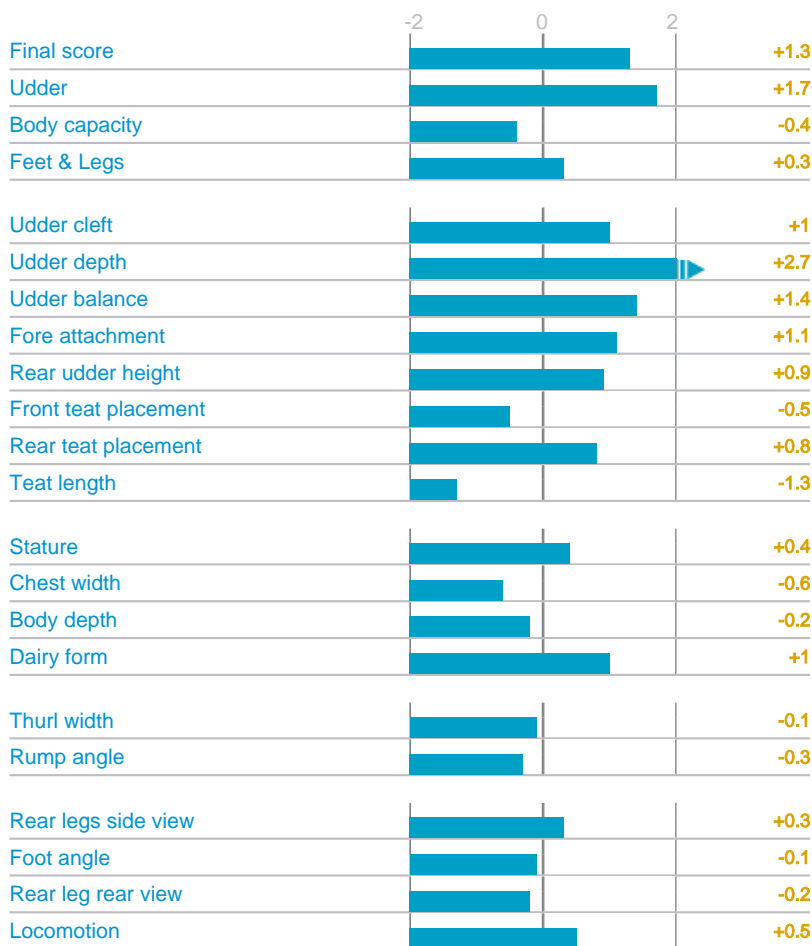

LIAM

ID number : US000073953486 Born on : 9/1/2015 12:00:00 AM
AI code : 66 90214

+ COMMENTS

+ PEDIGREE

+ PRODUCTION

Milk Economic Index	38
kg Prot	30
kg Fat	31
% Prot	1,8
% Fat	1,6
kg Milk	678

Reliability : 75
Daughters : 0
Herds : 0
Date : 14/08/2019

+ FUNCTIONAL TRAITS

		CD
Udder health	2,5	
Somatic cells	2,5	74
Clinical mastitis	2	62
Fertility composite	2,5	
Cow Fertility	2,7	68
Heifer fertility	0,8	63
Calving-1st AI interval	0,7	63
Productive life	2,6	60
Calving ease	94	67
Milking speed	-0,5	67
Temperament	0,2	67

ISU 190

+ TYPE

Reliability : 74
Daughters : 0
Herds : 0
Date : 14/08/2019