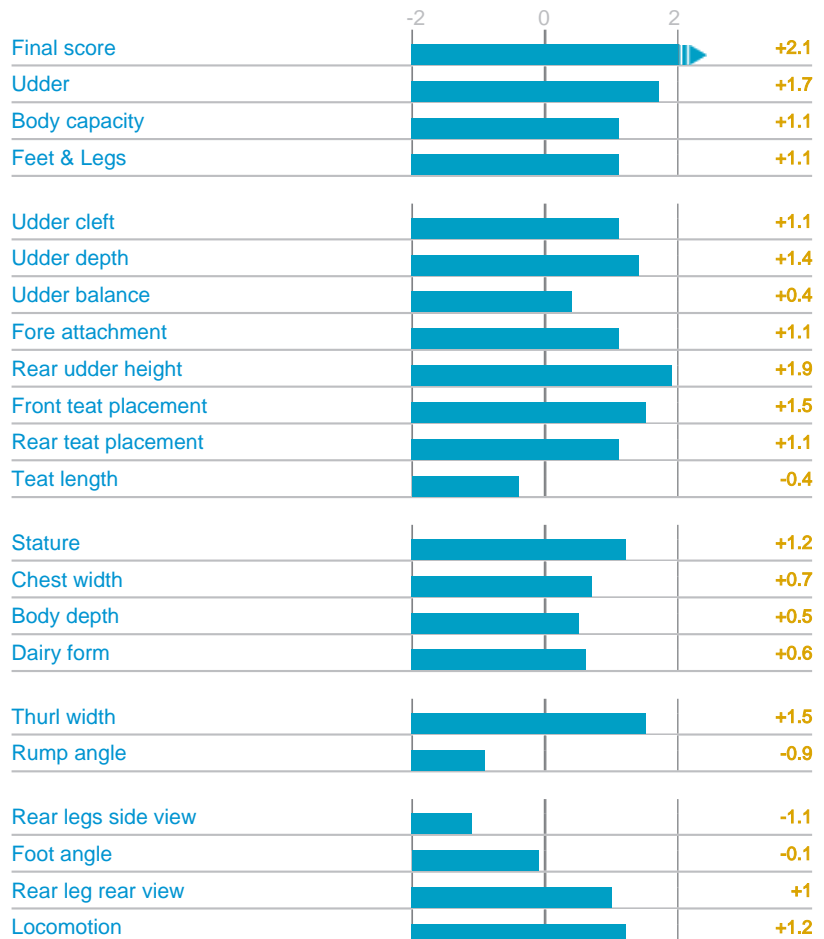

Reliability : 76
Daughters : 0
Herds : 0
Date : 14/08/2019

+ FUNCTIONAL TRAITS

		CD
Udder health	0,6	
Somatic cells	0,7	74
Clinical mastitis	0,3	63
Fertility composite	1,4	
Cow Fertility	1,1	69
Heifer fertility	0,7	65
Calving-1st AI interval	0,9	65
Productive life	1	62
Calving ease	94	68
Milking speed	0	68
Temperament	-0,1	68

ISU 161

+ TYPE

Reliability : 74
Daughters : 0
Herds : 0
Date : 14/08/2019